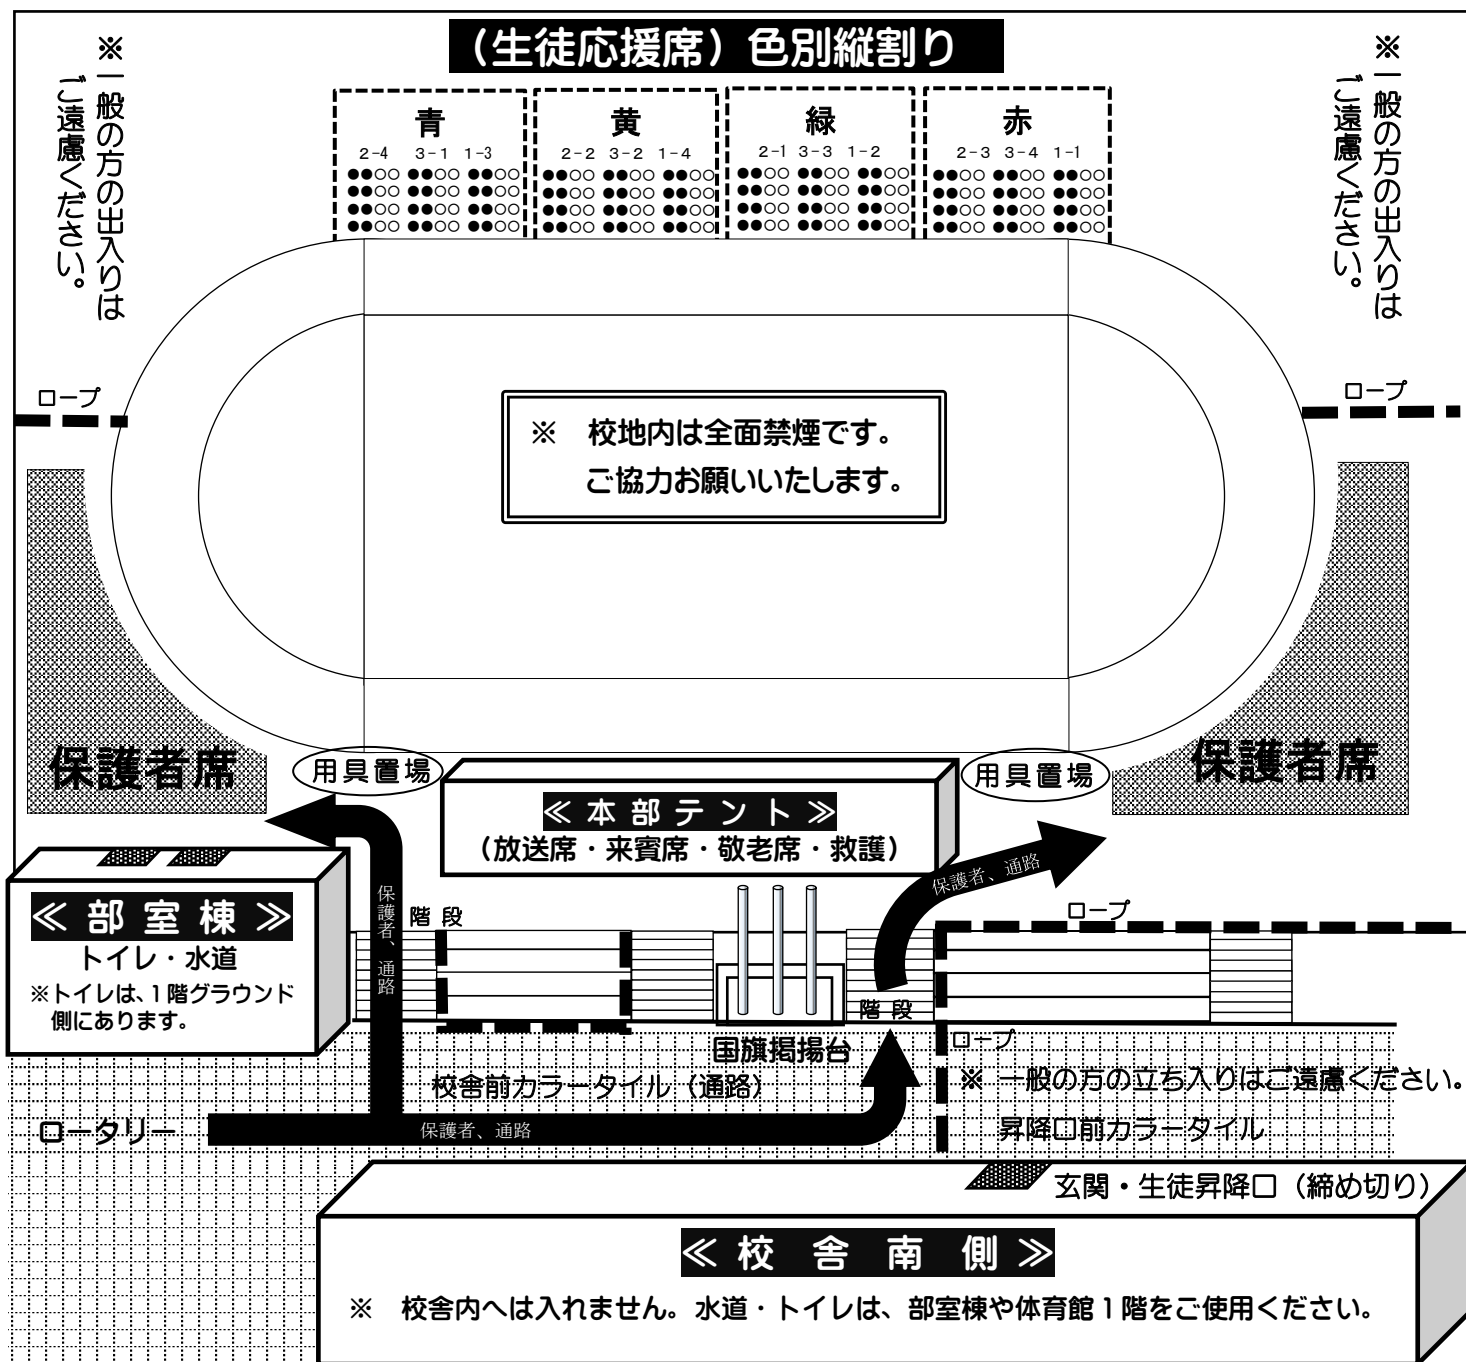

《 閉 会 式 》

司会（松本 希乃花さん）

- 1 成績発表（梶山 海翔さん）
- 2 表 彰
- 3 講 評
- 4 国旗・市旗・校旗の降納
（伊藤 将虎、梶山 海翔、神田 治輝さん）
- 5 生徒会本部より（古屋 雄大、荻島 凜さん）
（色別集会・写真撮影・帰りの会・片付け）

(生徒応援席) 色別縦割り

◆◆◆ 保護者、地域のみなさまへ ◆◆◆

- 過日配布しました「ご案内」にもありますように、保護者駐車場は「かしわグラウンド」です。7時30分から開門します。最初だけPTA役員の方が誘導いたします。
- グラウンド準備等のため、保護者のみなさまは7時30分以降にお越しください。
- 昼食会場として体育館1階の「柔剣道場」と、天気がよければ「大中スクエア(芝生広場)」を開放します。
なお、体育館1階「柔剣道場」のみ、朝から開放します。体育館1階トイレや昼食等の荷物置場、休憩場としてご活用ください。貴重品や私物の管理は各自で責任をもってお願いします。体育館への出入りはテニスコート側となります。
- トイレや水道は、「部室棟1階(グラウンド側)」と「体育館1階」をご利用ください。校舎へは入れません。
- 競技の「予定時刻」は、あくまで目安です。早まる場合がありますので、早めにご来場ください。
- PTA主催のバザーを体育館1階の「卓球場」で行います。お買い得品等はすぐに売り切れますので、お誘い合わせの上、ご来場ください。(11時50分～12時30分を予定。また、放送でご案内します。)
- 校地は、全面禁煙となりますのでご協力ください。